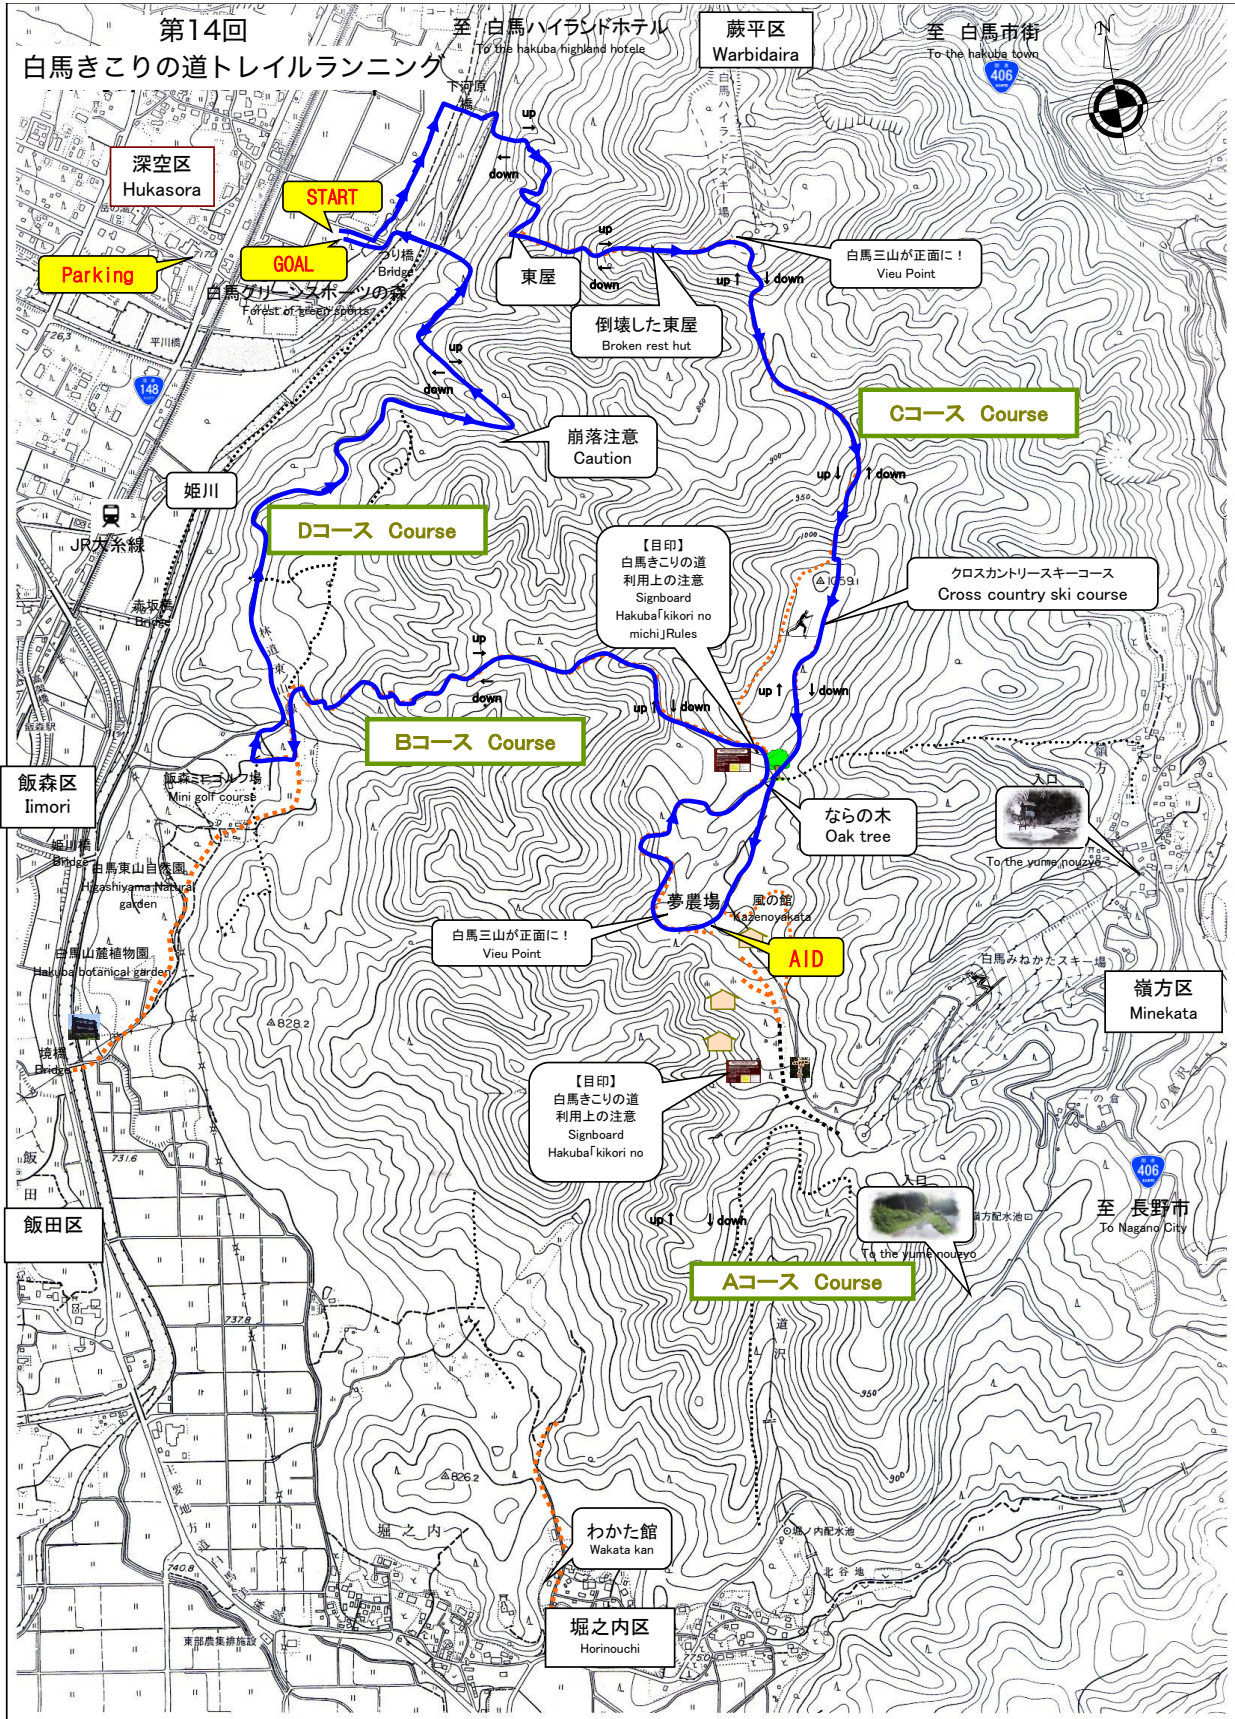

第14回  
白馬きこりの道トレイルランニング

深空区  
Hukasora

START

GOAL

Parking

東屋

倒壊した東屋  
Broken rest hut

白馬三山が正面に!  
View Point

Cコース Course

Dコース Course

Bコース Course

クロスカントリースキーコース  
Cross country ski course

【目印】  
白馬きこりの道  
利用上の注意  
Signboard  
Hakuba/kikori no  
michi J Rules

飯森区  
limori

ならの木  
Oak tree

AID

白馬三山が正面に!  
View Point

【目印】  
白馬きこりの道  
利用上の注意  
Signboard  
Hakuba/kikori no

嶺方区  
Minekata

飯田区

Aコース Course

わかつ館  
Wakata kan

堀之内区  
Horinouchi

至 長野市  
To Nagano City